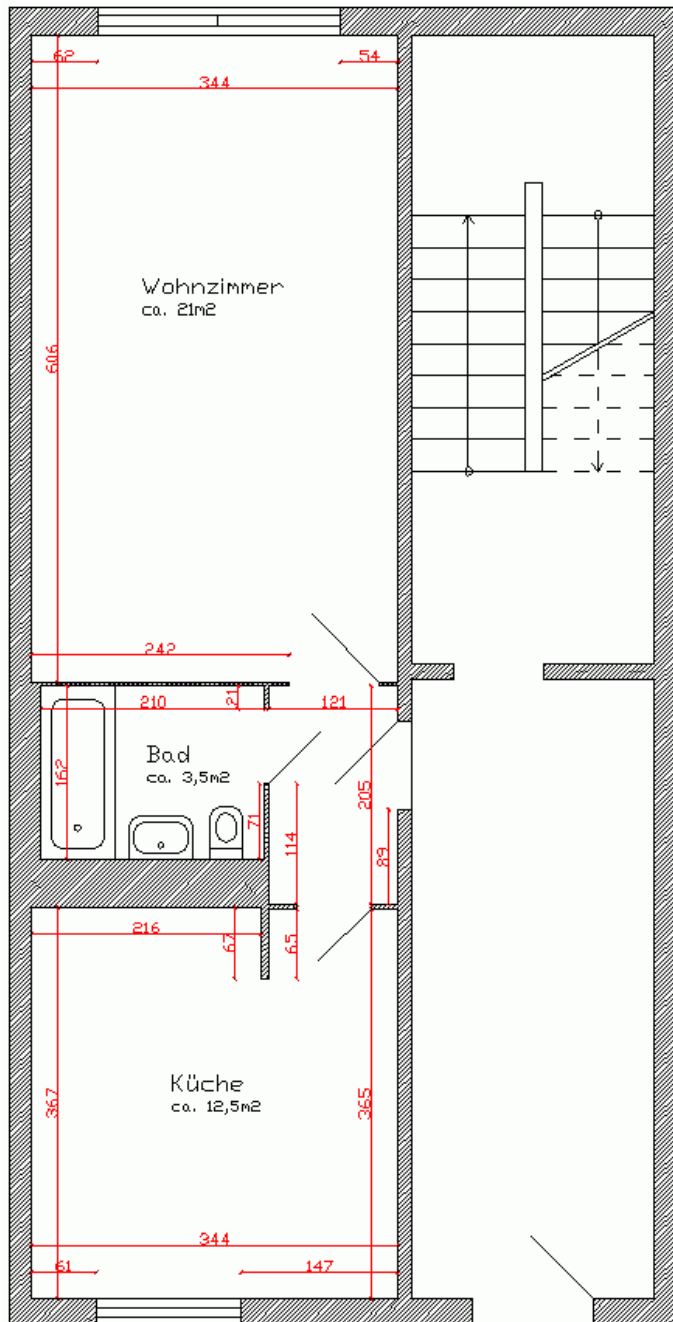

1-Raumwohnung  
ca. 40m<sup>2</sup>

Ausstattung,  
 Ausführung  
 und ggf.  
 Maßnahmen  
 können von  
 dieser  
 Darstellung  
 abweichen.  
 Irrtum und  
 Änderungen  
 bleiben  
 vorbehalten.

## Wohnen in Dessau-Zoberberg

moderne 1-Raumwohnung

**1-Raumwohnung**  
**Pappelgrund 47, 06847 Dessau-Roßlau**  
**ca. 39,52 m<sup>2</sup>, 1.Geschoss 01L**