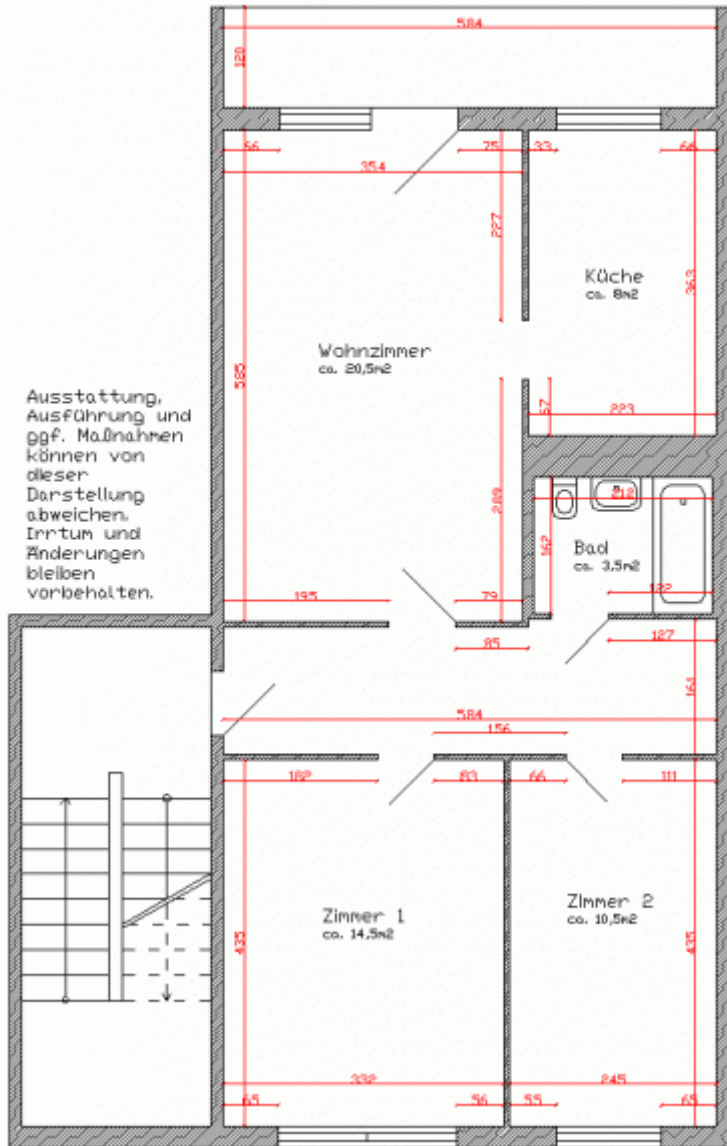

3-Raumwohnung  
ca. 69m<sup>2</sup>

## Wohnen in Dessau-Zoberberg

Kinderfreundliches Wohngebiet

**3-Raumwohnung**  
Pappelgrund 35, 06847 Dessau-Roßlau  
ca. 68,63 m<sup>2</sup>, 6. Geschoss 06R