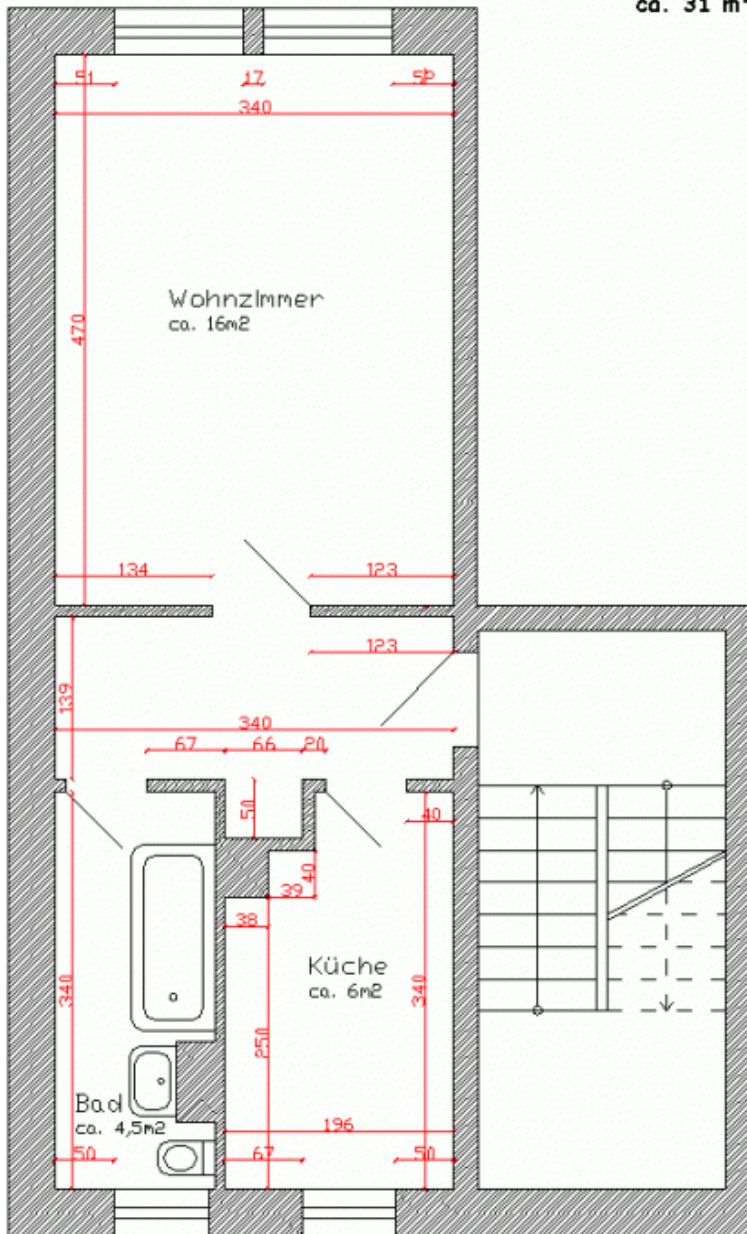

1-Raumwohnung  
ca. 31 m<sup>2</sup>

Ausstattung, Ausführung und ggf. Maßnahmen können von dieser Darstellung abweichen. Irrtum und Änderungen bleiben vorbehalten.

## Wohnen in Dessau-Zentrum

Miet mich jetzt!

**1-Raumwohnung**  
**Willy-Lohmann-Straße 15, 06844 Dessau-**  
**Roßlau**  
**ca. 31 m<sup>2</sup>, 4.Geschoss 04L**